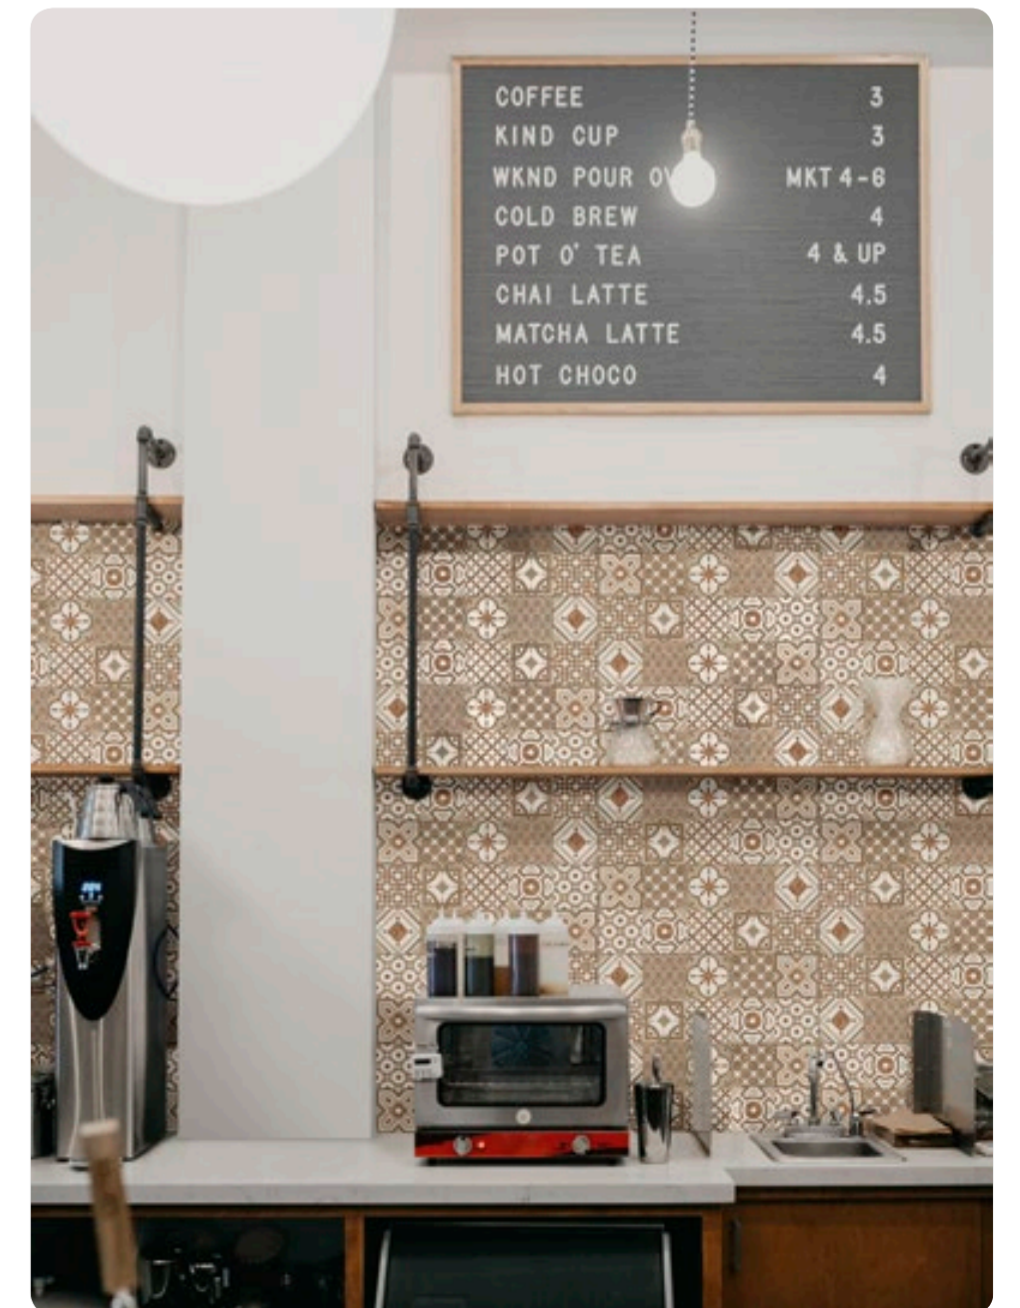

R5HX Decoro Accordi Avorio