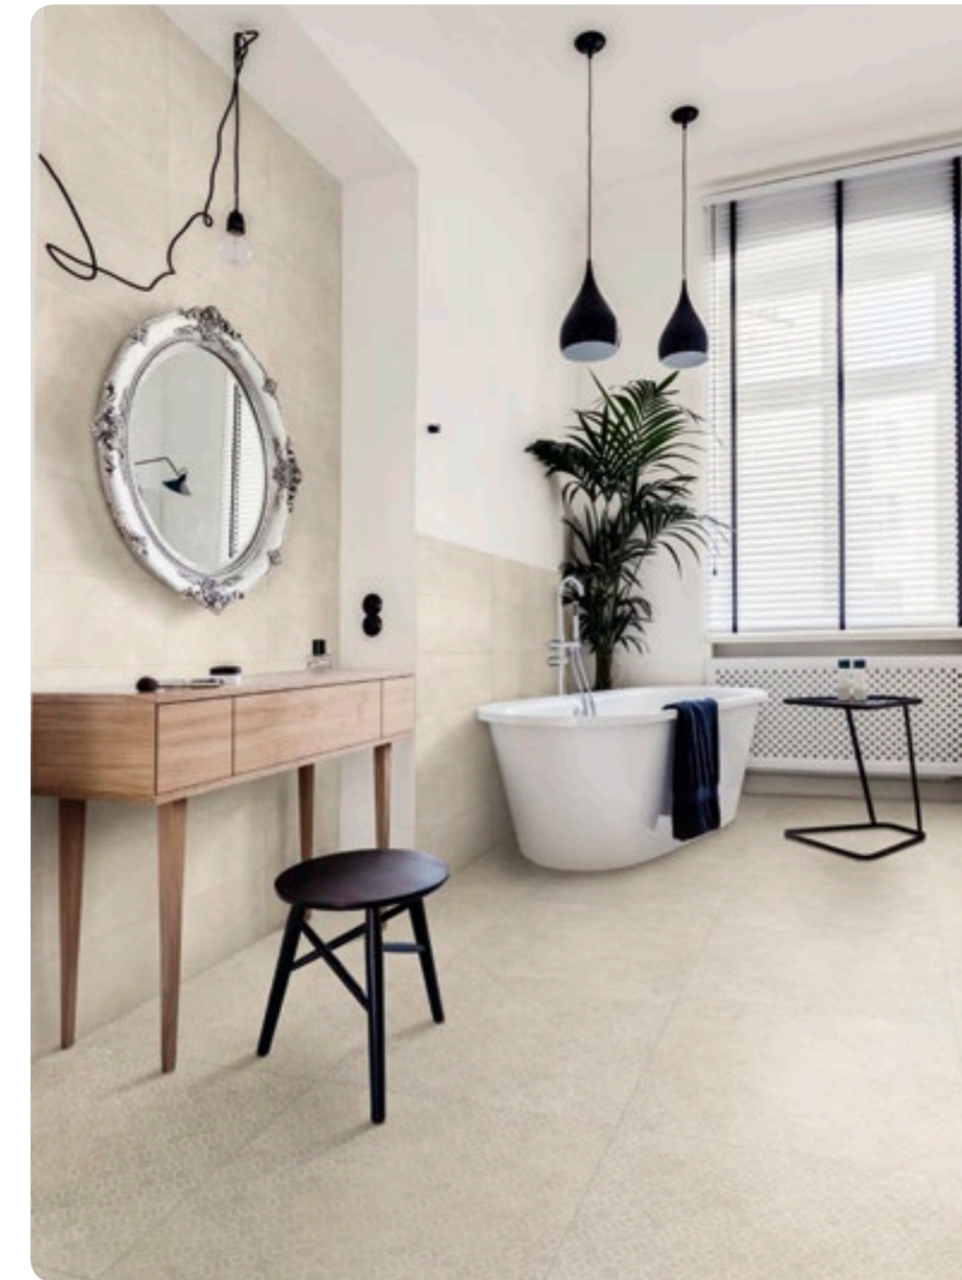

Le naturel et la polyvalence pour une pierre minimaliste passe-partout. Cinq couleurs naturelles et équilibrées se parent de mosaïques ton sur ton, de décorations à fantaisies continues et de finitions structurées pour extérieur, d'après un style informel axé sur le maximum de la fonctionnalité et de l'esthétique, aussi en coordination avec le revêtement mural Creek.

Naturalidad y versatilidad en una piedra minimalista idónea para cualquier espacio. Cinco colores naturales y calibrados se enriquecen con mosaicos a tono, decoraciones con motivos continuos y superficies estructuradas para exteriores, de acuerdo con un estilo informal que se centra en la máxima funcionalidad y estética, también en combinación con el revestimiento coordinado Creek.

Натуральность и универсальность минималистского камня, подходящего для любого интерьера. 5 натуральных и продуманных цветов обогащаются мозаикой с сочетающимся тоном, декором с непрерывными мотивами и фактурным материалом для наружных работ, создавая неформальный стиль, уделяющий большое внимание наивысшей функциональности и эстетике, даже с сочетающейся облицовкой Creek.